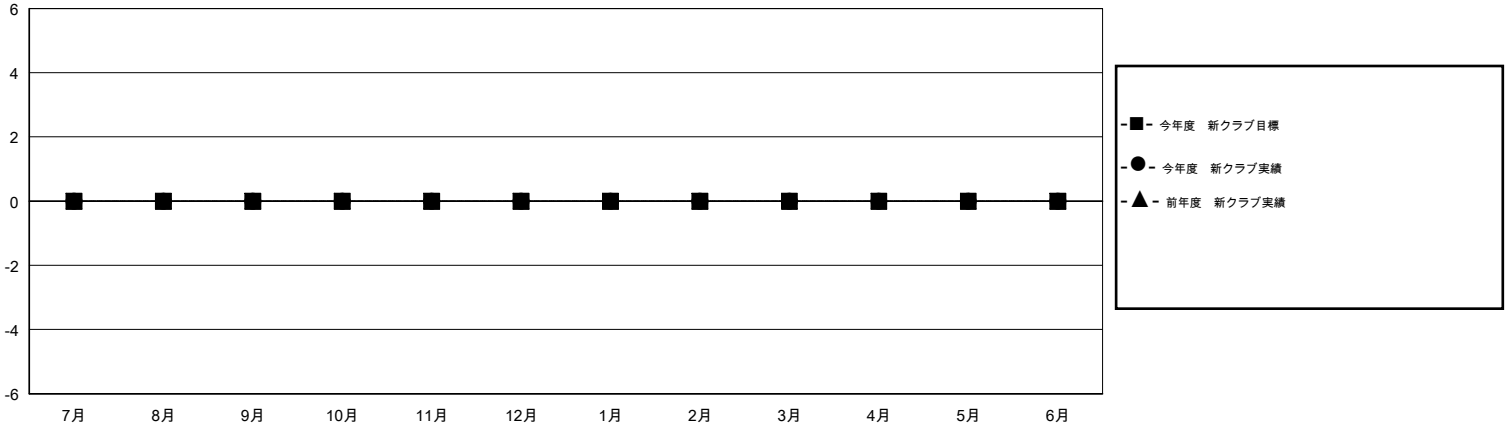

MONTHLY MEMBERSHIP PROGRESS REPORT

District 337 B

Results as of: 12/31/2014

GMT: Chikao Suzuki

地域 JAPAN

GMT会則地域 5-Jap

クラブ					名				
結果: 2014-2015					結果: 2014-2015				
四半期	新クラブ目標	新クラブ	解散クラブ	純増/減	四半期	新会員目標	チャーターメン バー/新会員	退会者	純増/減
7月/8月/9月	0	0	0	0	7月/8月/9月	0	314	47	267
10月/11月/12月	0	0	0	0	10月/11月/12月	0	278	41	237
1月/2月/3月	0	0	0	0	1月/2月/3月	0	0	0	0
4月/5月/6月	0	0	0	0	4月/5月/6月	0	0	0	0

新クラブ目標及び実績累計