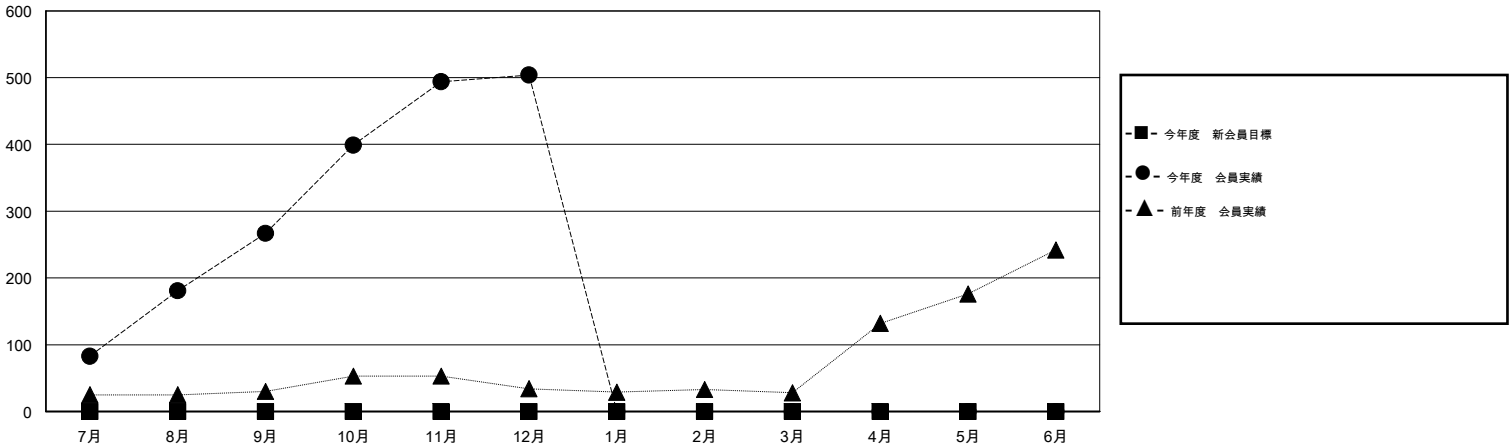

MONTHLY MEMBERSHIP PROGRESS REPORT

District 337 B

Results as of: 12/31/2014

GMT: Chikao Suzuki

地域 JAPAN

GMT会則地域 5-Jap

クラブ					名				
結果: 2014-2015					結果: 2014-2015				
四半期	新クラブ目標	新クラブ	解散クラブ	純増/減	四半期	新会員目標	チャーターメン バー/新会員	退会者	純増/減
7月/8月/9月	0	0	0	0	7月/8月/9月	0	314	47	267
10月/11月/12月	0	0	0	0	10月/11月/12月	0	278	41	237
1月/2月/3月	0	0	0	0	1月/2月/3月	0	0	0	0
4月/5月/6月	0	0	0	0	4月/5月/6月	0	0	0	0

新クラブ目標及び実績累計

会員目標及び実績累計

解散クラブ: 0	57 CLUBS OF 69 一名以上の新会員を登録	男女別 男性 2,201 (72.78%) 女性 823 (27.22%)
退会者 物故会員 4 クラブ解散 0 その他 84 合計 88	健康診断データはこちら	家族会員 1,468 世帯主 685 世帯主以外 783